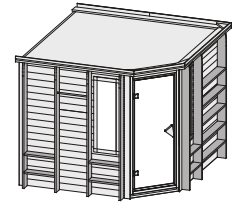

Produktinformation

40 mm Massivholzsaua Premium

Lieferumfang

Wandelemente

Saunadach

Ganzglastür

1 Ofenschutz

3 Liegen

3 Kopfstützen

Regalkombination

Rückenlehnsenset

2 Fenster

Dachkranz

2 LED-Strahlerset's

Schrauben und Beschläge

10 cm Wand- und Deckenabstand einhalten!

| | |
|--------------------------------------|----------------------------------|
| Außenmaße | B 236 × T 239 × H 204 cm |
| Außenmaße inkl Dachkranz | B 264 × T 253 × H 212 cm |
| Innenmaße | B 225 × T 228 × H 200 cm |
| Umbauter Raum | 10,1 m ³ |
| Tür Außenmaße | B 65,6 × T 0,8 × H 175 cm |
| Tür Durchgangsmaße | B 64 × H 173 cm |
| Tür Lichtausschnitt | B 64 × H 173 cm |
| Fenster Außenmaße | B 42 × H 122 cm |
| Fenster Lichtausschnitt | B 31 × H 111 cm |
| Ofenschutz | B 60 × T 48 × H 80 cm |
| Paketmaße | B 204 × T 120 × H 73 cm / 330 kg |
| Spiegelbar | nein |
| Türposition in Front variabel | nein |

Maße Dachkranzmodell (in cm)

Maße Basismodell (in cm)

Fenstereinbaupositionen

Kein zusätzliches Fenster einbaubar!

Ausführung

- Nordische Fichte, naturbelassen

Wand

- Vormontierte Elemente
- 40 mm Massivholzbohlen
- Steck-Schraub-System