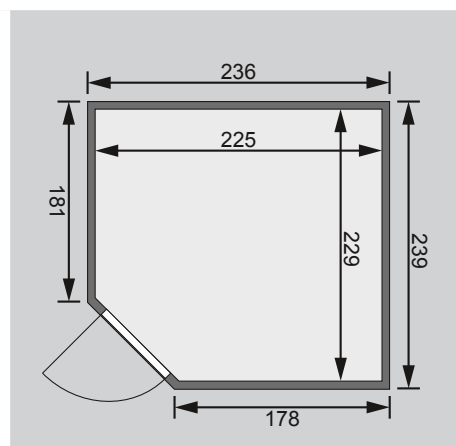

Maße Basismodell (in cm)