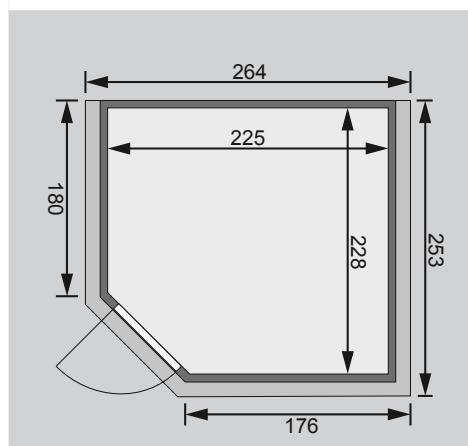

Produktinformation

40 mm Massivholzsaua Premium

Lieferumfang

Wandelemente

Saunadach

Ganzglastür

1 Ofenschutz

3 Liegen

3 Kopfstützen

Regalkombination

Rückenlehnsenset

2 Fenster

Dachkranz

2 LED-Strahlerset's

Schrauben und Beschläge

10 cm Wand- und Deckenabstand einhalten!

Außenmaße	B 236 × T 239 × H 204 cm
Außenmaße inkl Dachkranz	B 264 × T 253 × H 212 cm
Innenmaße	B 225 × T 228 × H 200 cm
Umbauter Raum	10,1 m³
Tür Außenmaße	B 65,6 × T 0,8 × H 175 cm
Tür Durchgangsmaße	B 64 × H 173 cm
Tür Lichtausschnitt	B 64 × H 173 cm
Fenster Außenmaße	B 42 × H 122 cm
Fenster Lichtausschnitt	B 31 × H 111 cm
Ofenschutz	B 60 × T 48 × H 80 cm
Paketmaße	B 204 × T 120 × H 73 cm / 330 kg
Spiegelbar	nein
Türposition in Front variabel	nein

Maße Dachkranzmodell (in cm)