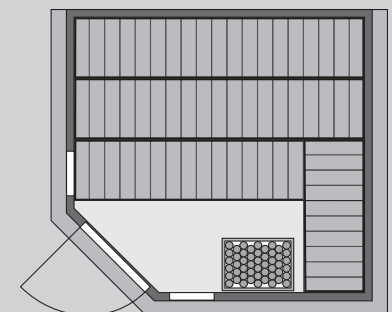

| | |
|--------------------------------------|----------------------------------|
| Außenmaße | B 236 × T 239 × H 204 cm |
| Außenmaße inkl Dachkranz | B 264 × T 253 × H 212 cm |
| Innenmaße | B 225 × T 228 × H 200 cm |
| Umbauter Raum | 10,1 m ³ |
| Tür Außenmaße | B 65,6 × T 0,8 × H 175 cm |
| Tür Durchgangsmaße | B 64 × H 173 cm |
| Tür Lichtausschnitt | B 64 × H 173 cm |
| Fenster Außenmaße | B 42 × H 122 cm |
| Fenster Lichtausschnitt | B 31 × H 111 cm |
| Ofenschutz | B 60 × T 48 × H 80 cm |
| Paketmaße | B 204 × T 120 × H 73 cm / 330 kg |
| Spiegelbar | nein |
| Türposition in Front variabel | nein |

Maße Dachkranzmodell (in cm)

Maße Basismodell (in cm)

Fenstereinbaupositionen

Kein zusätzliches Fenster einbaubar!

Ausführung

- Nordische Fichte, naturbelassen

Wand

- Vormontierte Elemente
- 40 mm Massivholzbohlen
- Steck-Schraub-System

Saunadach

- Vormontierte Elemente
- 42 mm Rahmenkonstruktion mit Mineralfüllwolle
- Innenseite: 12,5 mm Spezial Softline Profilholz aus Fichte.
- Außenseite: Verstärkung mit Platte

Ganzglastür

- Massivholz-Türrahmen
- Einscheibensicherheitsglas, bronziert
- Rechts und links anschlagbar
- Lackierter Holzgriff
- Beschläge mit Excenter für optimale

Ausrichtung der Glasscheibe

- Magnetverschlusstechnik
- Liegen
 - Vormontiert (max 250 kg)
 - 1 Liege 52 cm breit
 - 1 Liege 57 cm breit
 - 1 Doppelliege 112 cm breit
- Spezial-Front-Profil aus Espe, Massivholz
- Liegeflächen aus Espe, Massivholz
- Kopfstütze Premium
 - Vormontiert
 - Espe, Massivholz
- Ofenschutz Premium
 - Espe, Massivholz
- Dachkranzmodell Premium
 - Dachkranz aus Espe Massivholz inkl 2 LED-Strahler
 - Inkl Kabel und 6 Strahler á 7,5 Watt
 - Montagebohrungen für die LED-