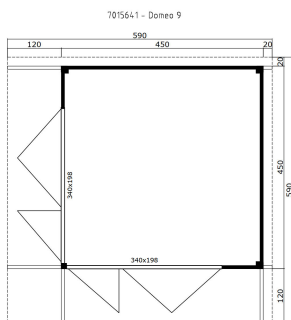

-  70 mm
-  0
-  0
-  **GUARANTEE**
- 5 YEARS**

**VERPACKUNG: 2 PALETTE(N)**

-  5950 x 114 x 110 cm  
2273 kg
-  380 x 118 x 55 cm  
650 kg

EAN 4743329233181

**DIMENSIONEN**

Fläche	19.01 m <sup>2</sup>
Dachabmessungen	5.90 x 5.90 m
Rauminhalt m <sup>3</sup>	≈ 47.83 m <sup>3</sup>
Seitenwandhöhe	≈ 2.45 m
Firsthöhe	≈ 2.58 m
Vordach	≈ 120 cm

**FENSTER & TÜR**

2 x Falttür	340.0 x 198.0 cm
-------------	------------------

**DACH UND FUSSBODEN**

Dachbretter	18x90 mm
Fussbodenbretter	28x137 mm
Dachfläche	34.81 m <sup>2</sup>
Dachwinkel	≈ 1.75 °
Imprägnierte Unterkonstruktion	45x70 mm